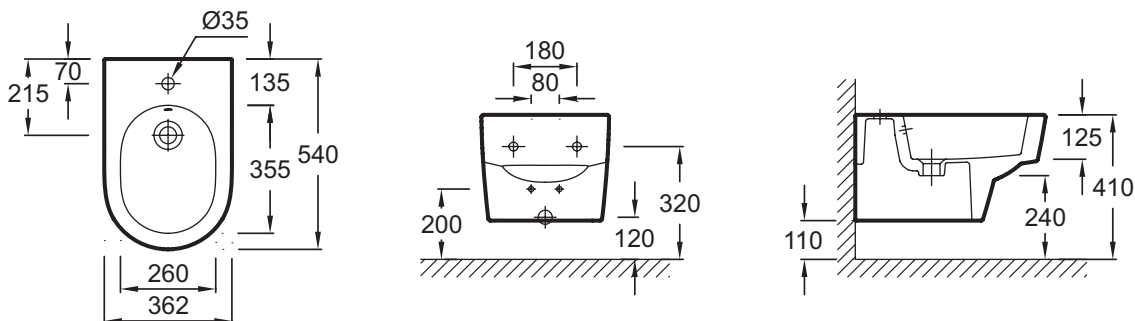

Преимущества при монтаже

- УСТАНОВКА СМЕСИТЕЛЯ : Имеется 1 отверстие под смеситель

Технические характеристики

- РАЗМЕРЫ (СМ): 54 x 36,20 см
- МАТЕРИАЛ: Огнеупорная керамика
- ВЫСОТА: Комфорт
- ГАРАНТИЯ НА КЕРАМИКУ: 10 лет
- КРЕПЕЖ ЧАШИ УНИТАЗА: Скрытые
- ВЕС: 20 кг
- ТИП УСТАНОВКИ: Подвесная
- ПРОДУКТ В КОМПЛЕКТЕ: (смеситель заказывается отдельно)
- УПАКОВКА: Единая упаковка

Продукты для комплектации

- E8959: Однорычажный смеситель для раковины

Общая информация

Спецификация продукта: Подвесное биде. EMG0002. Коллекция: ODEON RIVE GAUCHE. РАЗМЕРЫ (СМ): 54 x 36,20 см. ВЕС: 20 кг. МАТЕРИАЛ: Огнеупорная керамика. ТИП УСТАНОВКИ: Подвесная. ВЫСОТА: Комфорт. ПРОДУКТ В КОМПЛЕКТЕ: (смеситель заказывается отдельно). ГАРАНТИЯ НА КЕРАМИКУ: 10 лет. УПАКОВКА: Единая упаковка. КРЕПЕЖ ЧАШИ УНИТАЗА: Скрытые.